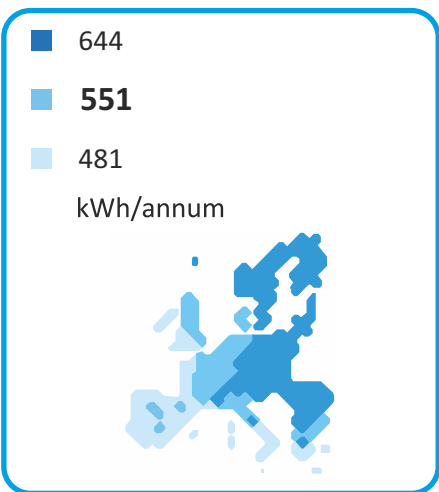

ENERG

енергия · ενεργεια

ELDOM

HPWH120S

2017

812/2013