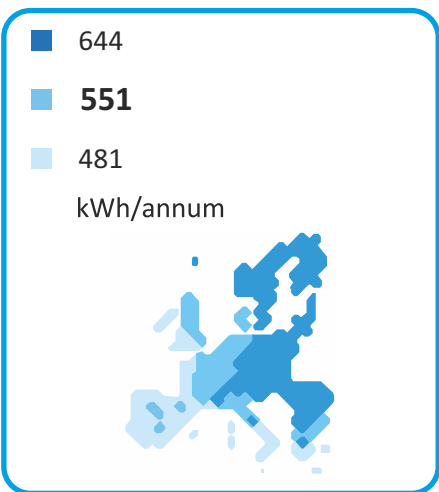

# ENERG

енергия · ενεργεια

ELDOM

HPWH120

2017

812/2013