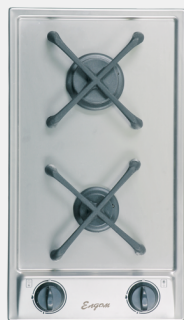

**Стъклокерамичен готварски  
плот с разширяема нагревна  
зона**

ID: PS21

**Плот за вграждане газова  
PVG 601**

ID: PVG 601

**Плот за вграждане  
комбиниран PVK 701**

ID: PVK 701