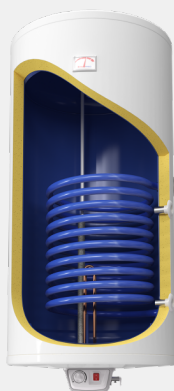

**Вертикален бойлер ЕЛДОМ  
с 1 серпентина 80**

ID: WVF08039FSL

**Вертикален бойлер ЕЛДОМ  
с 1 серпентина 80**

ID: WVF08039FSR

**Вертикален бойлер ЕЛДОМ  
с 1 серпентина 80**

ID: WVF08039ISL

**Вертикален бойлер ЕЛДОМ  
с 1 серпентина 80**

ID: WVF15046FS21R

**Вертикален бойлер ЕЛДОМ  
с 2 серпентини 150**

ID: WVF15046IS21L

**Вертикален бойлер ЕЛДОМ  
с 2 серпентини 150**

ID: WVF15046IS21R

**Хоризонтален бойлер  
ЕЛДОМ с 1 серпентина 150**

ID: 72280XBS

**Вертикален бойлер ЕЛДОМ  
с 1 серпентина 200**

ID: WVM20059FSL

**Вертикален бойлер ЕЛДОМ  
с 1 серпентина 200**

ID: 72281SR

**Вертикален бойлер ЕЛДОМ  
с 1 серпентина 200**

ID: 72281HS

**Хоризонтален бойлер**